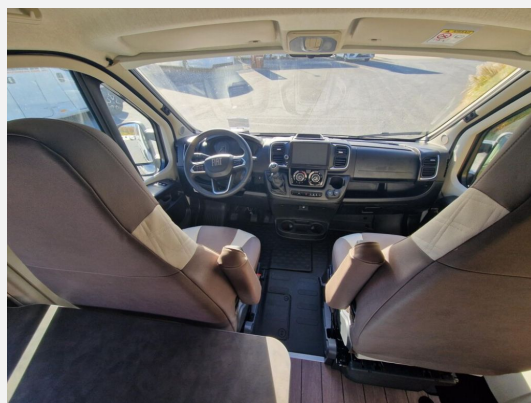

Verkäufer

Veregge & Welz GmbH
Verkaufs - Team
Gewerbepark 14
49143 Bissendorf

✉ verkauf@veregge-welz.de