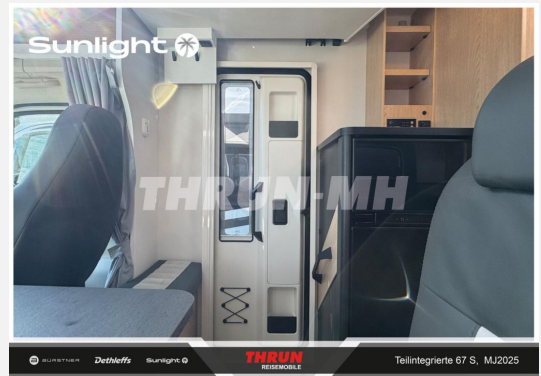

THRUN
REISEMOBILE

Köln
Köln
Köln

Köln
Köln

THRUN
CARAVAN-PARK

Köln
Köln

Köln
Köln

THRUN-MH

Verkäufer

Thrun Reisemobile GmbH
Herr Erik Radau
Kölner Straße
45481 Mülheim an der Ruhr
✉ erik.radau@thrun-mh.de