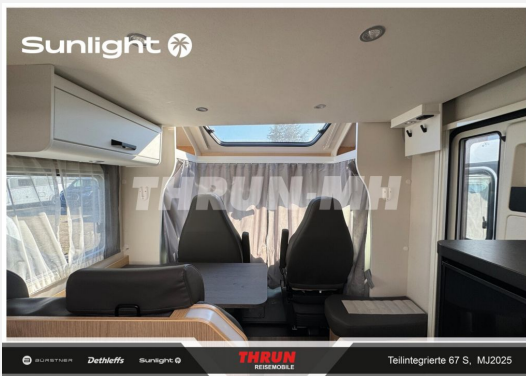

THRUN
REISEMOBILE

Köln
Köln
Köln

Köln
Köln

THRUN
CARAVAN-PARK

Köln
Köln

Köln
Köln

THRUN-MH

Verkäufer

Thrun Reisemobile GmbH
Herr Erik Radau
Kölner Straße
45481 Mülheim an der Ruhr
✉ erik.radau@thrun-mh.de