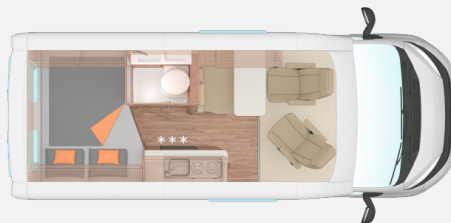

## Technische Daten

Erstzulassung	28.10.2024
TÜV	10/2026
TÜV neu	ja
Gasprüfung	10/2026
Leistung	103 KW / 140 PS
km Stand	15500 km
Umweltplakette	grün
Basisfahrzeug	FIAT Ducato
Motordetails	Multijet 140
Getriebe	Schaltgetriebe
Anzahl Schlafplätze	4
Gesamtlänge	541 cm
Gesamtbreite	205 cm
Höhe	258 cm
Aufbauart	Campervan
Leergewicht	2600 kg
Masse in fahrber. Zustand	2831 kg
techn. zul. Gesamtmasse	3500 kg
Zuladung	669 kg
Infrastruktur	Küche WC
Liegeflächen	Seite (145x70) Heck (194x140/125) Aufstelldach (200x140)
Sitze mit Gurt	4
Anhängerlast (gebremst)	2500 kg
Heizung	Truma Combi 4
Kühlschrankvolumen	75 l
Wasservorrat	102 l
Wasservorrat (ink Boiler)	112 l
Abwassertankvolumen	90 l
Batterie	95 Ah
Polster	Active Rock
Steckdosen 230V	5
Steckdosen 12V	USB: 1
Führerscheinklasse	B
Farbe	weiß
	TÜV neu, Gasprüfung neu, Tageszulassung, Vorführfahrzeug
	Doppelbett quer, Aufstelldach (Doppelbett)

Es handelt sich um einen FIAT Ducato, Modell 2023, 3.500 kg zGG, 140 PS mit folgendem umfangreichen Sonderzubehör:

**FIAT-Paket, bestehend aus:**

Sitzkastenverkleidung Fahrerhaussitze  
Fahrerhaussitze drehbar  
Original FIAT Captainchair-Sitze mit Armlehnen  
Höhenverstellung Beifahrersitz  
Lenkrad mit Bedienelementen für RadioAußenspiegel elektr. verstellbar und beheizbar

**SMART-Paket, bestehend aus:**

TRUMA iNet Heizungsbedienpanel  
Wasserfiltesystem "bluuwater"  
MediKit Gutschein  
Front- und Seitenscheibenverdunklung  
Kombi-Rollos an Heckflügeltüren  
Radiovorbereitung inkl. 2 Lautsprecher im Wohnraum  
Einstiegstufe elektrisch