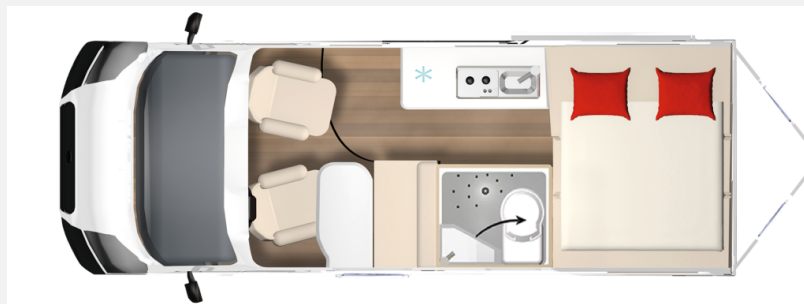

Exposé

Bürstner B66 600 C Mit Aufstelldach

68.500,- €

MwSt. ausweisbar

Fahrzeug

Grundriss