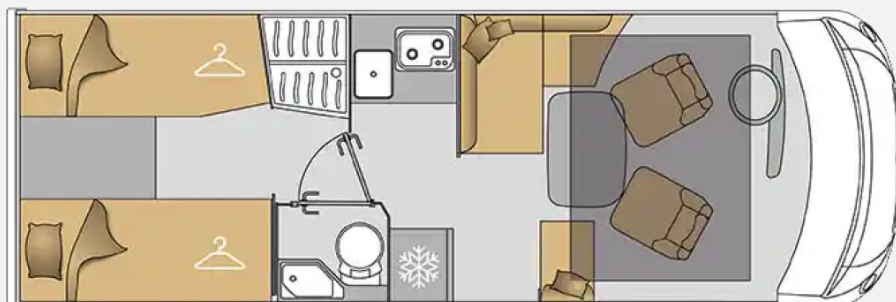

Exposé

Mooveo INT 69EB 180 PS Automatik

89.990,- €

Differenzbesteuerung gemäß §25a

Fahrzeug

Grundriss

Technische Daten

Modell-/Baujahr	2024, 2024
Erstzulassung	06.06.2025
TÜV	06/2027
TÜV neu	ja
Leistung	132 KW / 180 PS
Umweltplakette	grün
Schadstoffklasse/-norm	Euro 6d
Basisfahrzeug	Fiat
Motordetails	Motor: Diesel Frontantrieb Automatik
Getriebe	Automatik
Antriebsart	Frontantrieb
Anzahl Schlafplätze	5
Gesamtlänge	699 cm
Gesamtbreite	230 cm
Höhe	288 cm
Innenhöhe	200 cm
Aufbauart	Integriert
Leergewicht	3032 kg
Masse in fahrber. Zustand	3182 kg
techn. zul. Gesamtmasse	4400 kg
Infrastruktur	Küche WC
Sitze mit Gurt	4
Kraftstoff	Diesel
Kühlschrankvolumen	144 l
Wasservorrat	130.00 l
Abwassertankvolumen	95.00 l
Batterie	95 Ah
Polster	Club
Vorbesitzer	1
Farbe	weiß
	TÜV neu, Gasprüfung neu
	L-Sitzgruppe
	Einzelbett, Hubbett

Beschreibung

Mooveo INT 69 EB

160 PS Automatik

Heavy Fahrwerk 4,4 Tonnen

- 90 Liter Kraftstofftank
- Upgrade Multimedia Frontpaket
- Bettumbau Heck
- Aufbautür mit Fenster
- Truma Combi 6000 EH
- Ladebooster Wohnraumbatterie
- Ganzjahresreifen mit Schneeflocke
- Zurrstreifen & 230V Steckdose in Heckgarage
- Klimaanlage
- Luftfeder hinten
- Trittstufe Fahrtür
- Außendusche
- Markise
- TÜV & Gasprüfung NEU