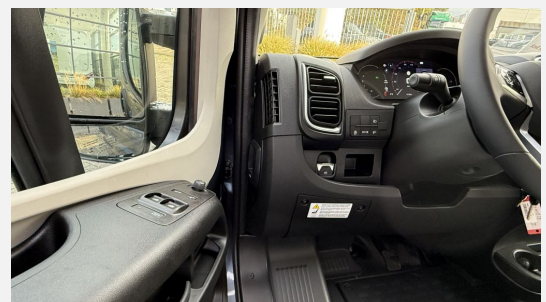

Der neue Carado CV 600 Pro, jetzt im Carado Center Köln mit einem Preisvorteil von 9.398,- EUR (Aktionspreis bis 15.07.26)

Irrtümer und Änderungen vorbehalten

Ausstattung

- Größerer Dieseltank, Lederlenkrad, Multifunktionslenkrad, Nebelscheinwerfer, Servolenkung, Tempomat, Zentralverriegelung, Wegfahrsperrung, ABS, Abstandstempomat, Airbag Beifahrer, Airbag Fahrer, Alufelgen, ASR, Außenspiegel elektrisch, Elektr. Fensterheber, ESP, Spurhalteassistent, Tagfahrlicht, Verkehrszeichenerkennung
- Ausstellfenster, Einstiegsstufe elektrisch, Hebe-Kippfenster, Markise, Rahmenfenster, Verdunklungs- und Fliegenschutzrollos
- Fahrerhaus-Verdunklungssystem, Fahrerhaussitze drehbar, Insektenschutztür 1/1, LED-Beleuchtung, Umbaubett
- Umluftanlage, Klimaautomatik, Dieselheizung
- 2-Flammkocher, Kompressor-Kühlschrank
- Cassetten-Toilette, Frischwassertank-Anzeige, Frischwassertank, Warmwasserboiler
- Bluetooth Fahrerhaus, DAB Radio, Navigationssystem, Radio/Tuner, Rückfahrkamera, Android Auto, Apple CarPlay, Internetrouter, WLAN Hotspot
- Zusatzbatterie

Irrtümer und Änderungen vorbehalten

Bilder