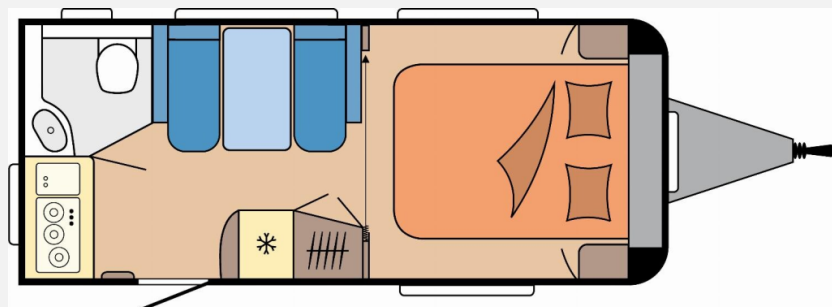

## Technische Daten

<b>Modell-/Baujahr</b>	2026
<b>Anzahl der Achsen</b>	1
<b>Anzahl Schlafplätze</b>	2
<b>Gesamtlänge</b>	677 cm
<b>Gesamtbreite</b>	230 cm
<b>Höhe</b>	264 cm
<b>Innenhöhe</b>	195 cm
<b>Umlaufmaß</b>	934 cm
<b>Aufbaulänge</b>	559 cm
<b>Masse in fahrber. Zustand</b>	1228 kg
<b>techn. zul. Gesamtmasse</b>	1500 kg
<b>Zuladung</b>	272 kg
<b>Infrastruktur</b>	WC
<b>Liegeflächen</b>	queensbed (190x146)
<b>Heizung</b>	Heizung TRUMA S-3004 mit Warmluftanlage und 12-V-Gebläse
<b>Polster</b>	Serie
<b>Steckdosen 230V</b>	6
<b>Farbe</b>	weiß
	Seitensitzgruppe
	Queensbett