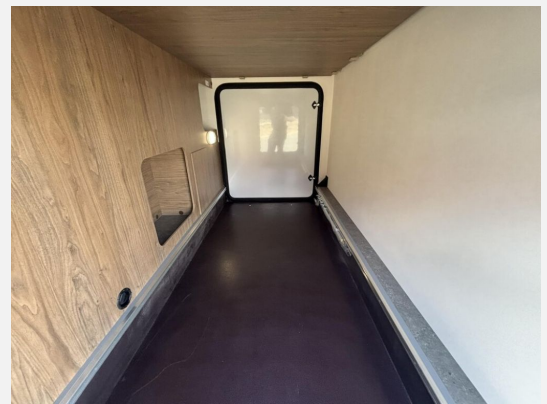

S&E

Mit Aktionswochen bis zu 30% sparen
Jetzt Mieten ab 49 € pro Tag
Top Ausstattung

Stellfeld & Ernst GmbH Niedersachsenweg 41 44309 Dortmund freizeitfahrzeuge@stellfeld-ernst.de

Sonntag ist Schautag*
Von 11:00 - 16:00 Uhr

*Keine Beratung, kein Verkauf

Stellfeld & Ernst GmbH Niedersachsenweg 41 44309 Dortmund freizeitfahrzeuge@stellfeld-ernst.de