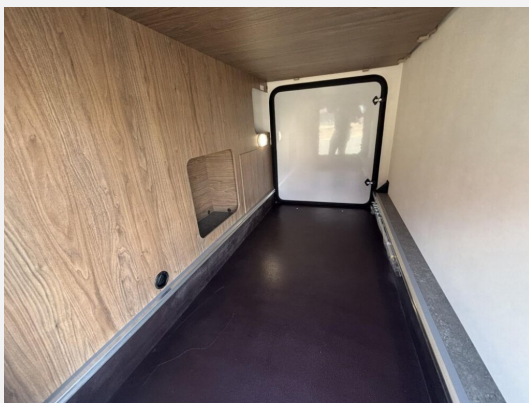

S&E

Mit Aktionswochen bis zu 30% sparen
Jetzt Mieten ab 49 € pro Tag
Top Ausstattung

Stellfeld & Ernst GmbH Niedersachsenweg 41 44309 Dortmund freizeitfahrzeuge@stellfeld-ernst.de

Sonntag ist Schautag*
Von 11:00 - 16:00 Uhr

*Keine Beratung, kein Verkauf

Stellfeld & Ernst GmbH Niedersachsenweg 41 44309 Dortmund freizeitfahrzeuge@stellfeld-ernst.de