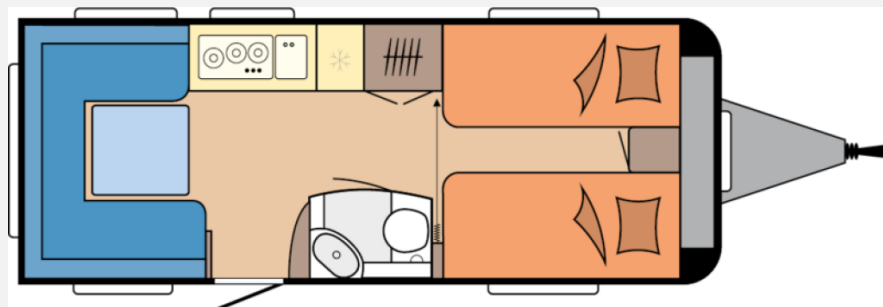

Exposé

Hobby De Luxe 540 UL

30.260,- €

MwSt. ausweisbar

Fahrzeug

AB IN DEN URLAUB!

REISEN STÄTT DAHEIM BLEIBEN!
DAS LEBEN IST ZU KURZ FÜR IRGENDWANN. 😊

NEU & GEBRAUCHT
VERKAUF
VERMIETUNG
SERVICE
ZUBEHÖR

PACK DIE BADEHOSE EIN...
DEN REST HABEN WIR!

NEUE WEGE | NEUE PLÄTZE | NEUE ABENTEUER | NEUE ERINNERUNGEN

FREIZEITCENTER GOEBEL
Beratung mit Herz und Vision
BEREITS IN DER DRITTEN GENERATION

Grundriss