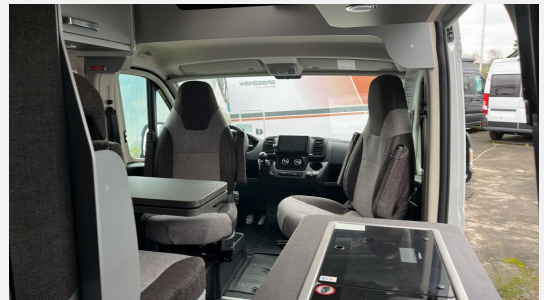

- 230 V SCHUKO-Steckdose zusätzlich, im Heck (1 Stück)
- USB-Steckdose (1 Stück), im Küchenbereich
- USB-Steckdose (1 Stück), im Heck
- Leseleuchten im Fahrerhaus
- Ambientebeleuchtung im Wohnraum/Nasszelle
- Kabelvorverlegung für Solar- und Sat-Anschluss
- Markise 375 x 250 cm, anthrazit
- Polster: ACTIVE ROCK
- Bettenweiterung zur Liegewiese
- ISOFIX-System fuer zwei Kindersitze

**Besichtigungsbereit.
Sprechen Sie uns an.**

Seit über 30 Jahren Ihr zuverlässiger Partner für Knaus, Tabbert, Weinsberg, T@b, VanTourer und Hobby Campingfahrzeuge in Mülheim an der Ruhr
weitere Informationen zu unseren Fahrzeugen unter www.thrun-caravanning.de
Irrtümer und Zwischenverkauf vorbehalten

Bei uns im Haus können Sie Ihr Wunschfahrzeug ganz bequem über die Santander Bank finanzieren.
Flexible Konditionen und maßgeschneiderte Angebote warten auf Sie!

Irrtümer und Änderungen vorbehalten

Ausstattung

- Gasheizung

Irrtümer und Änderungen vorbehalten

Bilder