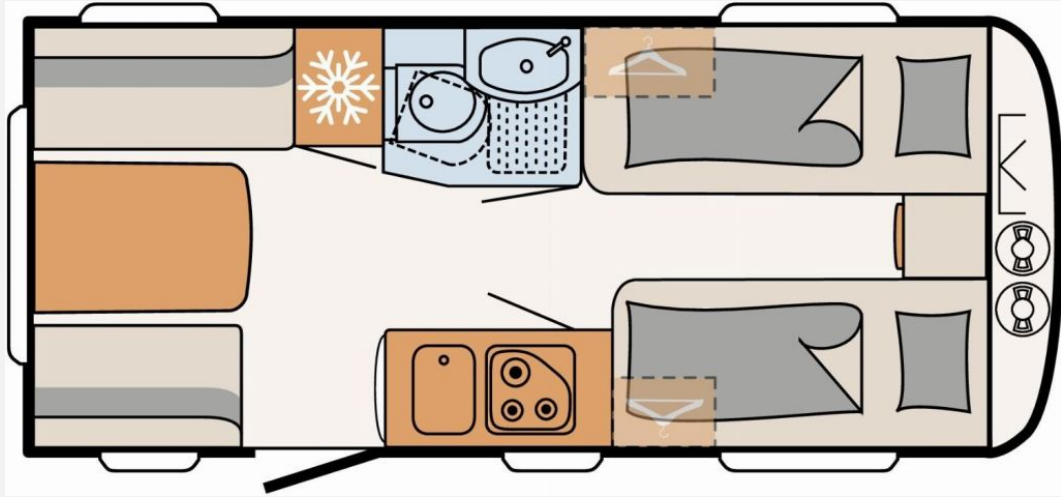

Exposé

Dethleffs Nomad 460 EL

19.500,- €

Differenzbesteuerung gemäß §25a

Fahrzeug