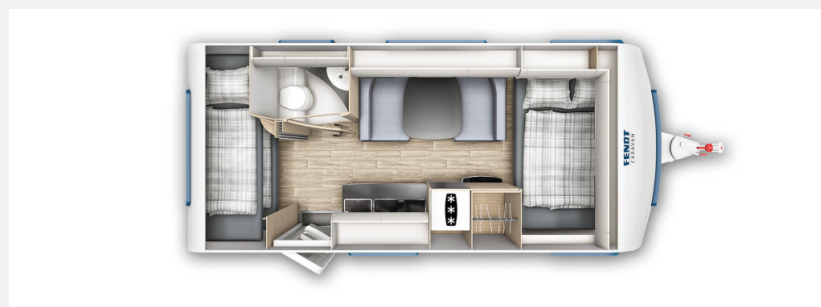

Exposé

Fendt Apero 495 SKM 2.000 kg Truma-Klimaanlage

28.390,- €

Differenzbesteuerung gemäß §25a

Fahrzeug

Grundriss

Technische Daten

Gebrauchtfahrzeug	mit Garantie
Modell-/Baujahr	2025
Gasprüfung	06/2027
Anzahl der Achsen	1
Anzahl Schlafplätze	5
Gesamtlänge	722 cm
Gesamtbreite	232 cm
Höhe	266 cm
Innenhöhe	198 cm
Umlaufmaß	982 cm
Aufbaulänge	607 cm
techn. zul. Gesamtmasse	2000 kg
max. Auflastung	2000 kg
Infrastruktur	Küche WC
Liegeflächen	Bug (140x208) Seite (96x179) Etagenbett (72x202/80x210)
Heizung	Truma S 3004
Kühlschranksvolumen	133 l
Wasservorrat	25 l
Abwassertankvolumen	24 l
Vorbesitzer	1
Farbe	weiß
	Dichtigkeitsprüfung neu
	Mittelsitzgruppe, Seitensitzgruppe, Face-to-Face Sitzgruppe
	Doppelbett vorn, Sitzumbaubett, Doppel-/ franz. Bett, Etagenbett, Doppelbett quer