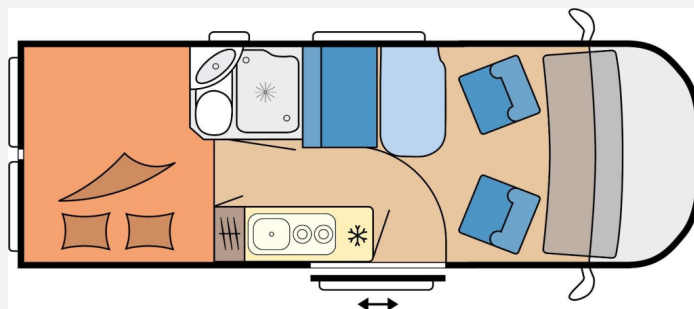

Exposé

Hobby Vantana De Luxe K60 FT - 180 PS / Automatik

63.490,- €

MwSt. ausweisbar

Fahrzeug

Grundriss

Technische Daten

Modell-/Baujahr	2024
Anzahl der Achsen	2
Leistung	132 KW / 180 PS
Umweltplakette	grün
Schadstoffklasse/-norm	Euro 6d
Basisfahrzeug	Fiat Ducato
Motordetails	2,2 l MultiJet
Getriebe	Automatik
Antriebsart	Frontantrieb
Anzahl Schlafplätze	2
Gesamtlänge	600 cm
Gesamtbreite	205 cm
Höhe	267 cm
Aufbauart	Campervan
Masse in fahrber. Zustand	3015 kg
techn. zul. Gesamtmasse	3500 kg
Zuladung	485 kg
Infrastruktur	WC
Liegeflächen	double_couch (194x164/ 145)
Sitze mit Gurt	4
Radstand	4035 cm
Anhängerlast (gebremst)	2500 kg
Anhängerlast (ungebremst)	750 kg
Kraftstoff	Diesel
Heizung	Truma Combi 4
Kühlschrankvolumen	90 l
Gefriervolumen	12 l
Wasservorrat	95 l
Wasservorrat (inkl Boiler)	10 l
Abwassertankvolumen	90 l
Ladegerät	25 A
Batterie	95 Ah
Polster	Arras
Steckdosen 230V	4
Steckdosen 12V	1
Farbe	grau
	Fahrzeug reserviert, Vorführfahrzeug
	Seitensitzgruppe