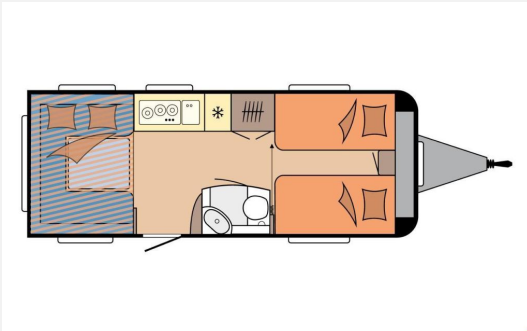

Beschreibung

Modelljahr: 2026

SONDERAUSSTATTUNG

- Auflastung mit technischer Änderung für Einachser auf 2.000 kg, inkl. Leichtmetallfelgen Silber
- Bettverbreiterung für Einzelbetten inkl. Polster
- Ambientebeleuchtung, Ausführung modellabhängig
- Vorbereitung für Autarkpaket inkl. Laderegler mit Booster, Batteriesensor und Batteriekasten
- Zulassungsdokumente
- Übergabeinspektion (Fracht&Übergabeinspektion)

Irrtümer, Änderungen und Zwischenverkauf vorbehalten. GERN NEHMEN WIR IHR GEBRAUCHTES REISEMOBIL, CARAVAN, PKW oder MOTORRAD GEGEN BAR IN ZAHLUNG.

Ausstattung

Irrtümer, Änderungen und Zwischenverkauf vorbehalten. GERN NEHMEN WIR IHR GEBRAUCHTES REISEMOBIL, CARAVAN, PKW oder MOTORRAD GEGEN BAR IN ZAHLUNG.

Bilder