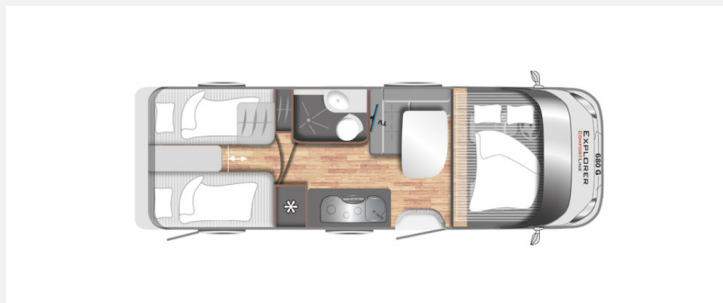

Exposé

LMC Explorer I 680 G Comfortline -
Lithium*TV*Einzelbetten+Hubb

49.900,- €

Differenzbesteuerung gemäß §25a

Fahrzeug

Grundriss

Technische Daten

Modell-/Baujahr	2016
Gasprüfung	09/2027
Leistung	109 KW / 148 PS
km Stand	69950 km
Umweltplakette	grün
Schadstoffklasse/-norm	S4 / Euro 5
Basisfahrzeug	FIAT Ducato
Motordetails	2,3 Multijet
Getriebe	Schaltgetriebe
Anzahl Schlafplätze	4
Gesamtlänge	725 cm
Gesamtbreite	232 cm
Höhe	280 cm
Aufbauart	Integriert
Masse in fahrber. Zustand	3009 kg
techn. zul. Gesamtmasse	3500 kg
Infrastruktur	Küche WC
Liegeflächen	Hubbett (181x133) Heck (196x80) Heck (196x80)
Sitze mit Gurt	4
Radstand	404 cm
Kraftstoff	Diesel
Vorbesitzer	2
Farbe	weiß
	Mittelsitzgruppe, Seitensitzgruppe
	Einzelbett, Hubbett, Doppelbett quer, Doppelbett längs

Verkauft wird hier ein schöner **LMC Explorer I 680 G Comfortline** in einem sehr guten Zustand. Das Fahrzeug bietet bequeme Einzelbetten im Heck. Im Bug befindet sich die Sitzgruppe die man optional umbauen kann zur großen Liegefläche, und über dem Fahrerhaus das große Hubbett.

Erstzulassung 22.11.2016

Das Fahrzeug hat bis zu 4 Sitzplätze und 4 Schlafplätze.
Das Fahrzeug ist in einem altersentsprechend gutem Zustand.

Länge - 7247 mm
Breite - 2320 mm
Höhe - 2800 mm
Zulässiges Gesamtgewicht - 3500 KG
109 KW / 150 PS - Fiat Ducato Multijet 2.3l - Euro 5