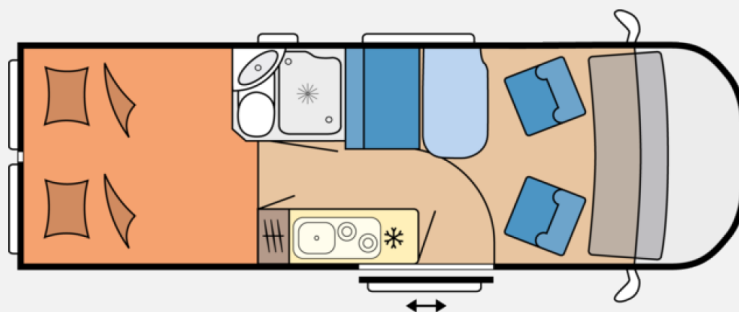

Exposé

Hobby OnTour Van 640 ET Abverkauf Vorjahresmodell

58.990,- €

MwSt. ausweisbar

Fahrzeug

Grundriss

Technische Daten

Modell-/Baujahr	2025, 2025
Anzahl der Achsen	2
Leistung	102 KW / 140 PS
Schadstoffklasse/-norm	Euro 6e
Basisfahrzeug	Citroen
Motordetails	2,2ltr
Getriebe	Schaltgetriebe
Anzahl Schlafplätze	2
Gesamtlänge	636 cm
Gesamtbreite	205 cm
Höhe	267 cm
Aufbauart	Campervan
techn. zul. Gesamtmasse	3500 kg
Liegeflächen	Heck (201 / 181 x 185)
Kraftstoff	Diesel
Heizung	Gasheizung
Kühlschrankvolumen	90 l
Wasservorrat	95 l
Abwassertankvolumen	90 l
Batterie	95 Ah
	Mittelsitzgruppe
	Einzelbett, Doppel-/franz. Bett

Beschreibung

Der Start in neue Abenteuer erfolgt mit dem Hobby Ontour Van 640 ET Modell 2025.

Egal ob es der Kurztrip zum Surfen ans Meer oder der Städtetrip in die Metropolen Europas ist, der Hobby Ontour Van 640 ET ist dein perfekter Begleiter.