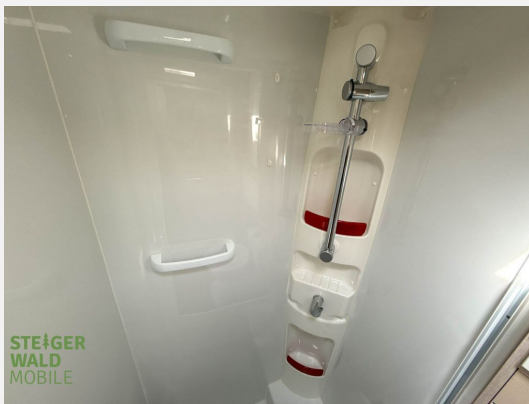

Verkäufer

Steigerwaldmobile
Frau Andrea Hirt
Hauptstr. 31
96181 Untersteinbach

✉ andrea@steigerwaldmobile.de