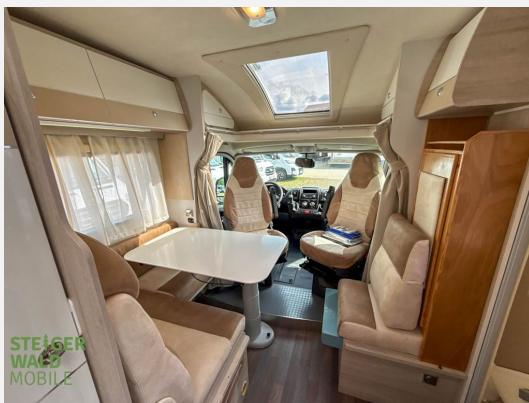

Verkäufer

Steigerwaldmobile
Frau Andrea Hirt
Hauptstr. 31
96181 Untersteinbach

✉ andrea@steigerwaldmobile.de