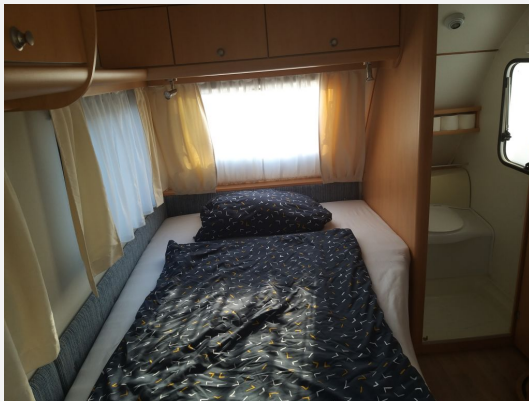

Ausstattung

- Pakete (Frosterfach klein, Kühlschrank bis 110 l)
- AES-Kühlschrank

Bilder