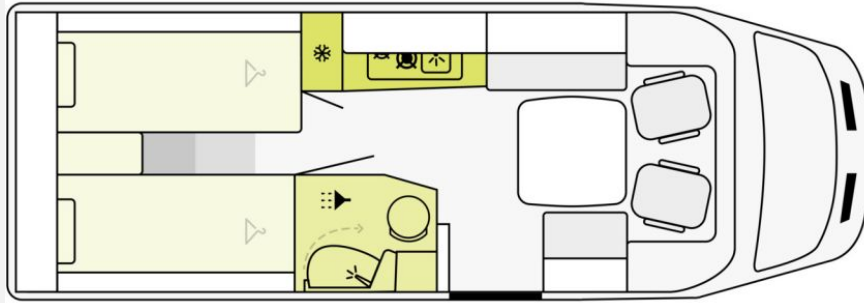

Exposé

Etrusco V 6.8 SCF*2026*COMPLETE*AUTOM.*

72.663,- €

MwSt. ausweisbar

Fahrzeug

Technische Daten

Anzahl der Achsen	2
Leistung	121 KW / 165 PS
Umweltplakette	grün
Schadstoffklasse/-norm	Euro 6e
Basisfahrzeug	Ford Transit
Getriebe	Automatik
Antriebsart	Frontantrieb
Anzahl Schlafplätze	3
Gesamtlänge	683 cm
Gesamtbreite	214 cm
Höhe	272 cm
Aufbauart	Teilintegriert
techn. zul. Gesamtmasse	3500 kg
Infrastruktur	Küche
Kraftstoff	Diesel
Farbe	weiß
	TÜV neu
	Seitensitzgruppe
	Einzelbett

Beschreibung

Modelljahr: 2026

Bezüge: Carrara

Chassis: Ford Transit

SONDERAUSSTATTUNG

- 2.0l TDCi Ford Ecoblue mit 121 kW—165 PS - EURO 6e
- Automatikgetriebe
- Complete Selection: Chassis Paket; FORD 16" Alufelgen, schwarz; Fenster in T-Haube; Rahmenfenster; Abwassertank isoliert; Markise (manuell), 4 m, Gehäuse in anthrazit; Vorbereitungen für TV Kabel 12V und TV Halterung; Vorbereitung Dachklimaanlage; Vorbereitung Solaranlage
- Gasaußensteckdose
- Wohnwelt Carrara (hellgrau)
- Zulassungsdokumente
- Überführung Etrusco Einige inserierte Fahrzeuge sind Musterfahrzeuge aus unserer Ausstellung. Diese können Sie ab sofort besichtigen und reservieren - eine Übernahme ist nach Absprache mit unserer Verkaufsmannschaft möglich. Für vorherige Übernahmen halten wir identische Modelle vorrätig - oder Sie wählen ein Vorlauffahrzeug mit Ihrer individuellen Konfiguration. Sprechen Sie uns gerne an oder besuchen Sie unsere große Auswahl direkt vor Ort.