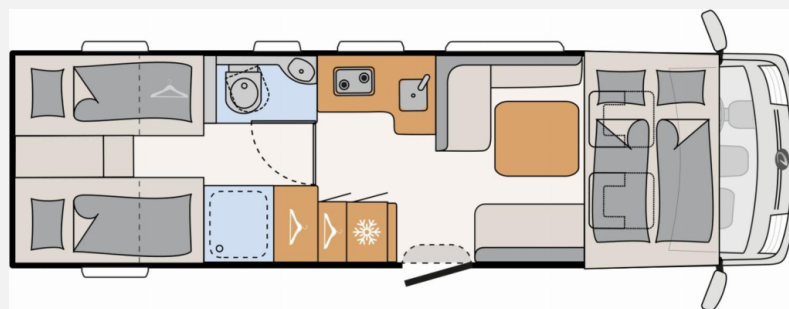

Grundriss

Technische Daten

Modell-/Baujahr	2026
Anzahl der Achsen	2
Leistung	132 KW / 180 PS
Umweltplakette	grün
Schadstoffklasse/-norm	Euro 6e
Basisfahrzeug	Fiat Ducato
Motordetails	180 MultiJet 3 Power
Getriebe	Automatik
Antriebsart	Frontantrieb
Anzahl Schlafplätze	5
Gesamtlänge	860 cm
Gesamtbreite	232 cm
Höhe	304 cm
Innenhöhe	208 cm
Aufbauart	Integriert
Masse in fahrber. Zustand	3822 kg
techn. zul. Gesamtmasse	5400 kg
Zuladung	1578 kg
Infrastruktur	WC
Liegeflächen	Einzelbett (200x80+ 200x80) Hubbett (196x150)
Sitze mit Gurt	4
Radstand	450 cm
Kraftstoff	Diesel
Heizung	ALDE Warmwasser
Polster	Floyd
Farbe	weiß
	L-Sitzgruppe
	Einzelbett, Hubbett

Beschreibung

- Wohnwelt Floyd
- 5G WLAN Router inkl. 4x4 Dachantenne mit 32 Smart TV inkl. Flachbildschirmhalter

Irrtümer und Änderungen vorbehalten

Ausstattung

- Multifunktionslenkrad, Lederlenkrad, Zentralverriegelung, Allwetterreifen, ABS, ESP, Rußpartikelfilter, Servolenkung, Tempomat
- Doppelboden, GFK-Dach, Heckgarage, Markise
- Bettverbreiterung
- Klimaautomatik
- Dusche separat
- Radio/Tuner, DAB Radio, Android Auto, Apple CarPlay, Navigationssystem, Rückfahrkamera, TV, Internetrouter