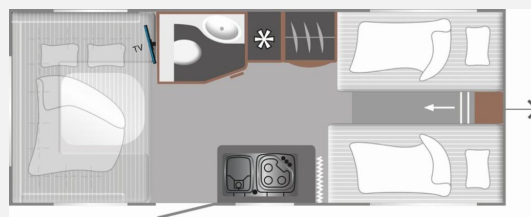

Beschreibung

- Ausstattungsvorteil (TV-Vorbereitung (1x12V Steckdose, 2x Antennenkabel SAT/TV), Insektenschutztür in Aufbau-tür, LED-Ambientebeleuchtung, Therme für Warmwasserversorgung 5 l (Warmwassermischbatterie enthal-ten), Umluftanlage für Gasheizung, Eingangstür mit Fenster inkl. Verdunklungsrollo, einteilig inkl. Abfallei-mer, Abwassertank 25 l rollbar, 2x USB-Steckdose für Stromschiene, Vorbereitung für Klimaanlage inkl. Dach-verstärkung, Stützrad mit integrierter manueller Stützlastanzeige, Stabilformstützen inkl. Tellerfüßen, Deichse-labdeckung, Dachhaube Klarglas 700 x 500 mm inkl. Verdunklungsrollo und Insektenschutz, Beleuchtete Kan-tenleiste (Vorzeltseite))
- Zul. Gesamtgewicht 2.000 kg bei 2.000 kg

Ausstattung

- Antischlingerkupplung
- GFK-Dach
- Kompressor-Kühlschrank, 3-Flammkocher
- WC

Bilder

Verkäufer

B&M Reisemobile GmbH
Herr Michael Kettner
Hauptstr. 142
35684 Dillenburg

✉ m.kettner@bm-reisemobile.de