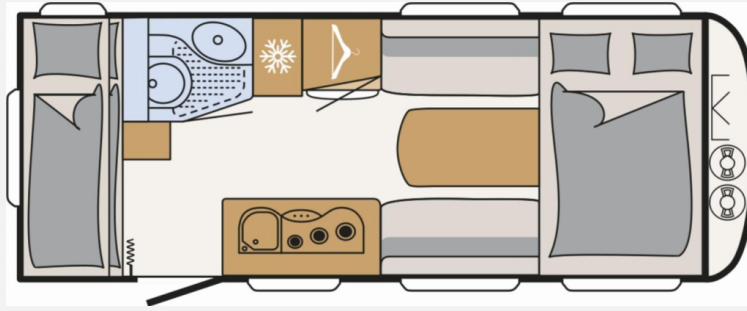

Exposé

Dethleffs c-joy Active 480 QLK Lagerfahrzeug Kinderbetten

22.616,- €

MwSt. ausweisbar

Fahrzeug

Grundriss

Technische Daten

Modell-/Baujahr	2026
Anzahl der Achsen	1
Anzahl Schlafplätze	5
Gesamtlänge	714 cm
Gesamtbreite	213 cm
Höhe	265 cm
Innenhöhe	198 cm
Umlaufmaß	1008 cm
Aufbaulänge	593 cm
Masse in fahrber. Zustand	1113 kg
techn. zul. Gesamtmasse	1500 kg
Zuladung	387 kg
Infrastruktur	WC
Liegeflächen	double_couch (190x150) bunk_bed (190x60+ 190x70)
Wasservorrat	12 l
Polster	Belu
Steckdosen 230V	2
Farbe	weiß
	Doppel-/franz. Bett, Etagenbett

Beschreibung

- Active-Paket 480 QLK (Auflastung 1.500 kg, Radzierblenden für 14" Bereifung, Sicherheitskupplung, Stoßdämpfer, Bugfenster, Dachhaube, 700 x 500 mm, Fliegengittertüre, Stauraumklappe vorne rechts 1000x420 mm, Warmluftanlage, USB Steckdose für Spot-Schiene, Zusätzliche Beleuchtung durch LED-Spots, Großer 44 l Frischwassertank, Mobiler 22 l Abwassertank, Warmwasserversorgung)
- Autark-Paket I (Batterie (95 Ah), Batterieladegerät, Zentraler 12V Hauptschalter, Spannungsanzeige, Gebläse 12V für S 3004)
- Wohnwelt Belu