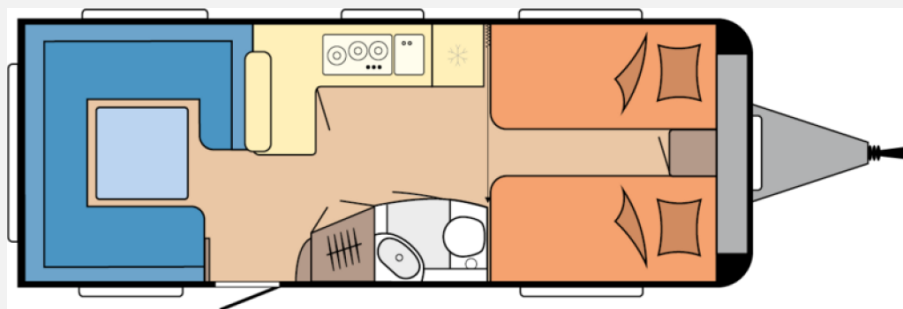

Exposé

Hobby Prestige 620 CL ***ABVERKAUF 2026***

33.500,- €

MwSt. ausweisbar

Fahrzeug

Grundriss

Technische Daten

Modell-/Baujahr	2026
Anzahl der Achsen	2
Anzahl Schlafplätze	4
Gesamtlänge	803 cm
Gesamtbreite	250 cm
Höhe	264 cm
Innenhöhe	195 cm
Umlaufmaß	1062 cm
Aufbaulänge	687 cm
Masse in fahrber. Zustand	1730 kg
techn. zul. Gesamtmasse	2000 kg
max. Auflastung	2500 kg
Infrastruktur	WC
Liegeflächen	Bug (2 x 197x89) Heck (223x205/ 160)
Heizung	TRUMA Combi 6 inkl. 10-Liter-Warmwasseraufbereitung und Frostwächterventil
Kühlschrankvolumen	160 l
Gefriervolumen	18 l
Wasservorrat	47 l
Abwassertankvolumen	23.5 l
Steckdosen 230V	7