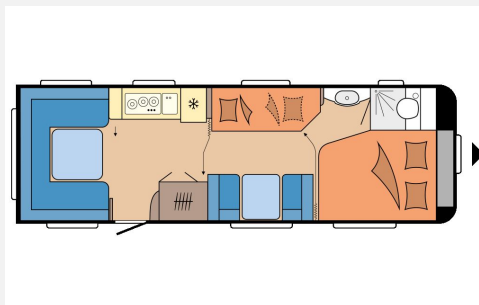

Exposé

Hobby Prestige 720 UKFe Abverkauf / 2500 kg

37.500,- €

MwSt. ausweisbar

Fahrzeug

Grundriss

Technische Daten

Modell-/Baujahr	2026, 2026
Anzahl der Achsen	2
Anzahl Schlafplätze	7
Gesamtlänge	903 cm
Gesamtbreite	250 cm
Höhe	263 cm
Innenhöhe	195 cm
Umlaufmaß	1164 cm
Aufbaulänge	786 cm
Masse in fahrber. Zustand	1834 kg
techn. zul. Gesamtmasse	2500 kg
Zuladung	666 kg
Liegeflächen	Bug (195x157/128) Etagenbett (189x70) Etagenbett (189x70) Heck (223x150) Seite (187x83)
Heizung	Truma Combi 6
Kühlschrankvolumen	133 l
Wasservorrat	47 l
Abwassertankvolumen	23,5 l
	Rundsitzgruppe
	Doppel-/franz. Bett, Etagenbett