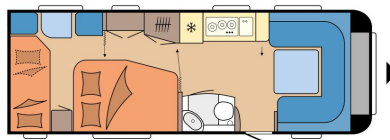

Exposé

Hobby Prestige 650 KFU Abverkauf / 2200 kg

35.500,- €

MwSt. ausweisbar

Fahrzeug

Grundriss

Technische Daten

Modell-/Baujahr	2026, 2026
Anzahl der Achsen	2
Anzahl Schlafplätze	4
Gesamtlänge	838 cm
Gesamtbreite	250 cm
Höhe	263 cm
Innenhöhe	195 cm
Umlaufmaß	1092 cm
Aufbaulänge	721 cm
Masse in fahrber. Zustand	1740 kg
techn. zul. Gesamtmasse	2200 kg
Zuladung	460 kg
Liegeflächen	Heck (198x138/115) Etagenbett (188x73) Etagenbett (184x70) Bug (223x150/130)
Heizung	Truma Combi 6
Kühlschrankvolumen	133 l
Wasservorrat	47 l
Abwassertankvolumen	23,5 l
	Rundsitzgruppe
	Doppel-/franz. Bett