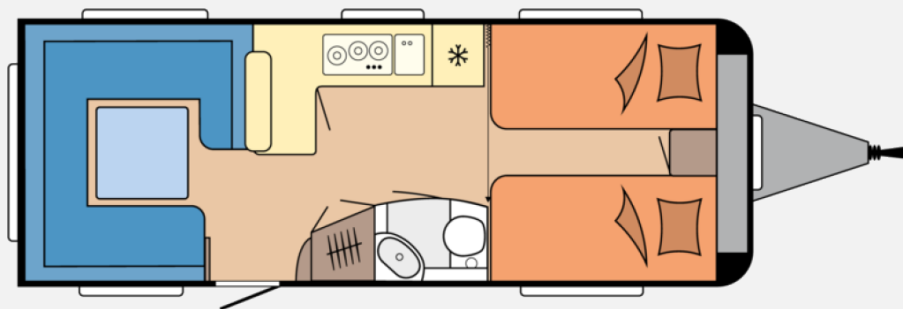

Exposé

Hobby Prestige 620 CL Abverkauf / 2200 kg

33.900,- €

MwSt. ausweisbar

Fahrzeug

Grundriss

Technische Daten

Modell-/Baujahr	2026, 2026
Anzahl der Achsen	2
Anzahl Schlafplätze	4
Gesamtlänge	803 cm
Gesamtbreite	250 cm
Höhe	262 cm
Innenhöhe	195 cm
Umlaufmaß	1062 cm
Aufbaulänge	686 cm
Masse in fahrber. Zustand	1648 kg
techn. zul. Gesamtmasse	2200 kg
Zuladung	552 kg
Liegeflächen	Bug (197x89) Bug (197x87) Heck (223x205/160)
Heizung	Truma Combi 6
Kühlschrankvolumen	133 l
Wasservorrat	47 l
Abwassertankvolumen	23,5 l
	Rundsitzgruppe
	Einzelbett