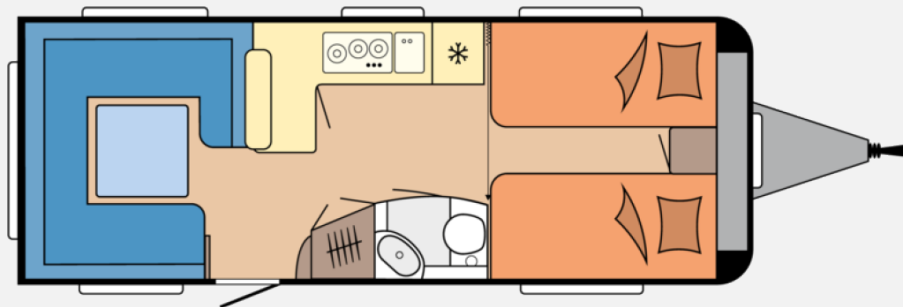

Exposé

Hobby Prestige 620 CL Abverkauf / 2200 kg

33.900,- €

MwSt. ausweisbar

Fahrzeug

Grundriss

Technische Daten

Modell-/Baujahr	2026, 2026
Anzahl der Achsen	2
Anzahl Schlafplätze	4
Gesamtlänge	803 cm
Gesamtbreite	250 cm
Höhe	262 cm
Innenhöhe	195 cm
Umlaufmaß	1062 cm
Aufbaulänge	686 cm
Masse in fahrber. Zustand	1648 kg
techn. zul. Gesamtmasse	2200 kg
Zuladung	552 kg
Liegeflächen	Bug (197x89) Bug (197x87) Heck (223x205/160)
Heizung	Truma Combi 6
Kühlschrankvolumen	133 l
Wasservorrat	47 l
Abwassertankvolumen	23,5 l
	Rundsitzgruppe
	Einzelbett