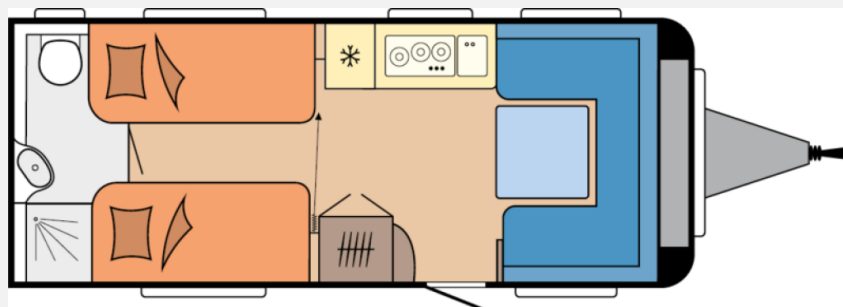

Exposé

Hobby Prestige 560 WLU Abverkauf / 2000 kg

31.900,- €

MwSt. ausweisbar

Fahrzeug

Grundriss

Technische Daten

Modell-/Baujahr	2026, 2026
Anzahl der Achsen	1
Anzahl Schlafplätze	4
Gesamtlänge	752 cm
Gesamtbreite	250 cm
Höhe	264 cm
Innenhöhe	195 cm
Umlaufmaß	1012 cm
Aufbaulänge	635 cm
Masse in fahrber. Zustand	1508 kg
techn. zul. Gesamtmasse	2000 kg
Zuladung	492 kg
Liegeflächen	Heck (194x85) Heck (190x85) Bug (223x135/130)
Heizung	Truma Combi 6
Kühlschrankvolumen	133 l
Wasservorrat	47 l
Abwassertankvolumen	23,5 l
	Rundsitzgruppe
	Einzelbett