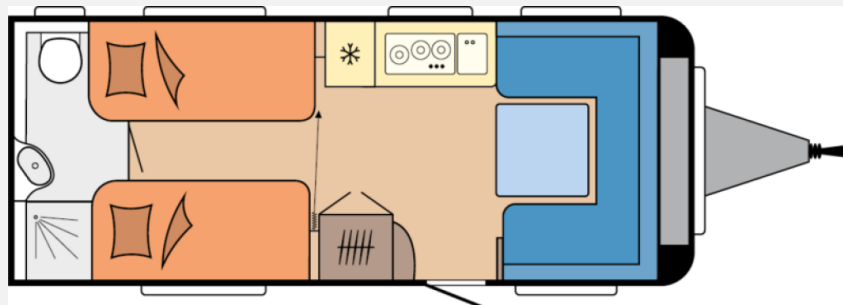

## Technische Daten

<b>Modell-/Baujahr</b>	2026, 2026
<b>Anzahl der Achsen</b>	1
<b>Anzahl Schlafplätze</b>	4
<b>Gesamtlänge</b>	752 cm
<b>Gesamtbreite</b>	250 cm
<b>Höhe</b>	264 cm
<b>Innenhöhe</b>	195 cm
<b>Umlaufmaß</b>	1012 cm
<b>Aufbaulänge</b>	635 cm
<b>Masse in fahrber. Zustand</b>	1508 kg
<b>techn. zul. Gesamtmasse</b>	2000 kg
<b>Zuladung</b>	492 kg
<b>Liegeflächen</b>	Heck (194x85) Heck (190x85) Bug (223x135/130)
<b>Heizung</b>	Truma Combi 6
<b>Kühlschrankvolumen</b>	133 l
<b>Wasservorrat</b>	47 l
<b>Abwassertankvolumen</b>	23,5 l
	Rundsitzgruppe
	Einzelbett