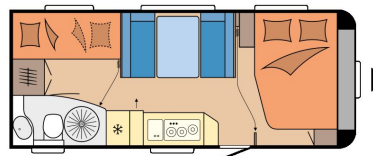

## Technische Daten

<b>Modell-/Baujahr</b>	2026, 2026
<b>Anzahl der Achsen</b>	1
<b>Anzahl Schlafplätze</b>	5
<b>Gesamtlänge</b>	743 cm
<b>Gesamtbreite</b>	250 cm
<b>Höhe</b>	263 cm
<b>Innenhöhe</b>	195 cm
<b>Umlaufmaß</b>	1003 cm
<b>Aufbaulänge</b>	626 cm
<b>Masse in fahrber. Zustand</b>	1515 kg
<b>techn. zul. Gesamtmasse</b>	2000 kg
<b>Zuladung</b>	485 kg
<b>Liegeflächen</b>	Bug (200x138/109) Etagenbett (185x70) Etagenbett (185x70) Mitte (197x113)
<b>Heizung</b>	Truma Combi 6
<b>Kühlschrankvolumen</b>	133 l
<b>Wasservorrat</b>	47 l
<b>Abwassertankvolumen</b>	23,5 l
	Mittelsitzgruppe
	Doppelbett quer

Hobby Excellent Edition 545 KMF – Modell 2026

Entdecken Sie den neuen Hobby Excellent Edition 545 KMF – mit Querbett, Etagenbetten, gemütlicher Mittelsitzgruppe und komfortabler Küchenzeile. Platz für die gesamte Familie.