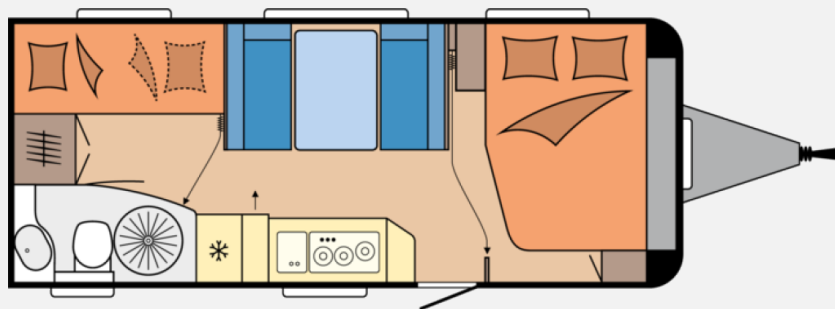

Exposé

Hobby De Luxe 545 KMF Abverkauf / 2000 kg

27.500,- €

MwSt. ausweisbar

Fahrzeug

Grundriss

Technische Daten

Modell-/Baujahr	2026, 2026
Anzahl der Achsen	1
Anzahl Schlafplätze	5
Gesamtlänge	743 cm
Gesamtbreite	250 cm
Höhe	264 cm
Innenhöhe	195 cm
Umlaufmaß	1003 cm
Aufbaulänge	626 cm
Masse in fahrber. Zustand	1491 kg
techn. zul. Gesamtmasse	2000 kg
Zuladung	509 kg
Liegeflächen	Bug (200x138/109) Etagenbett (185x70) Etagenbett (185x70) Mitte (197x112)
Heizung	Truma Combi 6
Kühlschrankvolumen	133 l
Wasservorrat	47 l
Abwassertankvolumen	23,5 l
	Mittelsitzgruppe
	Doppel-/franz. Bett, Etagenbett

Hobby De Luxe 545 KMF – Modell 2026

Entdecken Sie den neuen Hobby De Luxe 545 KMF – mit französischem Bett, Etagenbetten, Mittelsitzgruppe und großzügiger Küche.

Polstervariante: ZESTO

Serienausstattung

- Antischlingerkupplung für mehr Fahrstabilität
- Auflaufbremssystem mit automatischer Bremsnachstellung
- Hobby-CONNECT Bedienpanel mit Bluetooth per App
- Fliegenschutztür Aufbau tür
- Verdunkelungs- und Fliegenschutzrollos an allen Fenstern und Dachhauben
- Modernes Beleuchtungskonzept
- Strapazierfähiger, pflegeleichter PVC-Boden
- Zahlreiche Staufächer mit Soft-Close-Scharnieren
- Winterrückenlehnen für bessere Isolierung
- TV-Kabelverlegung
- Großer Slim-Tower-Kühlschrank
- Bad mit Dusche
- Truma Combi 6
- ... und vieles mehr