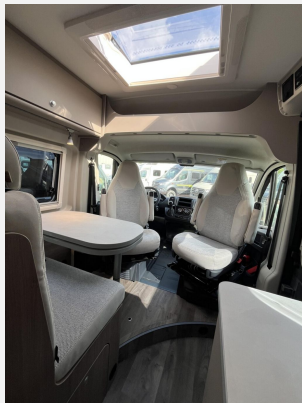

Verkäufer

Dürrwang GmbH & co KG
Herr Team Fahrzeugverkauf
Gneisenaualle 15
44329 Dortmund

✉ info@duerrwang.de