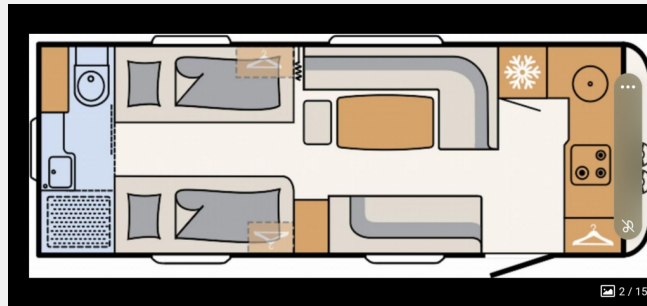

Exposé

Dethleffs Beduin Scandinavia 670 BET mit Garantie

42.500,- €

Fahrzeug

Grundriss

Technische Daten

Modell-/Baujahr	2023, 2023
Gasprüfung	02/2026
Anzahl Schlafplätze	4
Gesamtlänge	875 cm
Gesamtbreite	250 cm
Höhe	270 cm
techn. zul. Gesamtmasse	2500 kg
Zuladung	500 kg
Infrastruktur	WC Küche
	Mittelsitzgruppe
	Einzelbett