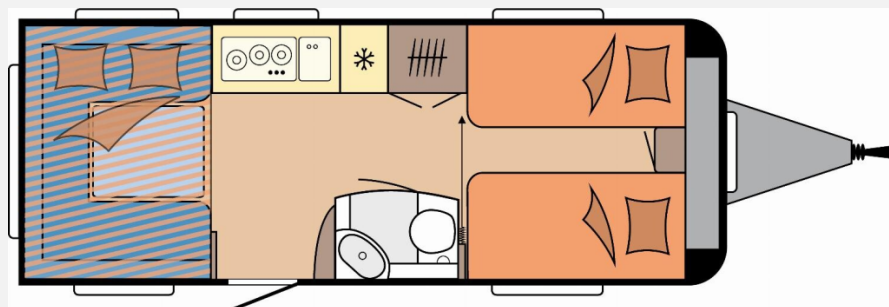

Exposé

Hobby De Luxe 515 UHL - stark reduziert

28.790,- €

MwSt. ausweisbar

Fahrzeug

Grundriss

Technische Daten

Modell-/Baujahr	2025
Anzahl der Achsen	1
Anzahl Schlafplätze	6
Gesamtlänge	754 cm
Gesamtbreite	230 cm
Höhe	265 cm
Umlaufmaß	1012 cm
Aufbaulänge	636 cm
Masse in fahrber. Zustand	1515 kg
techn. zul. Gesamtmasse	2000 kg
Zuladung	485 kg
Infrastruktur	WC
Polster	Turo
Steckdosen 230V	6
Farbe	weiß
	ehem. Mietfahrzeug
	Einzelbett, Hubbett

Beschreibung

- 2.000 kg Auflastung mit technischer Änderung für Einachser, inkl. Leichtmetallfelgen Silber
- Fernsehelenkhalter inkl. benötigter Anschlüsse, ohne Videokabel (Cinch)
- Nachträglich montieren: Kabelverbindung zum TV-Halter herstellen
- USB-Doppelladesteckdose
- Bettverbreiterung für Einzelbetten inkl. Polster
- Vorzelt-Außensteckdose, inkl. 230-V-Ausgang, SAT- / TV-Anschluss
- Nachträglich montieren: Vorzeltösen Wohnwagen montieren (5 Stück Aluminium)
- Delle Seitenwand