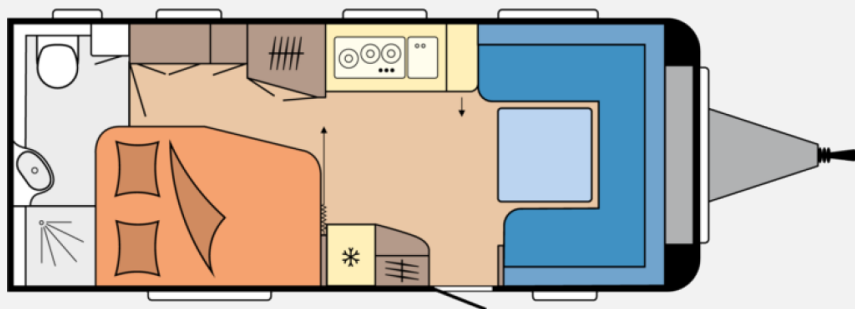

## Technische Daten

<b>Modell-/Baujahr</b>	2025, 2025
<b>Anzahl der Achsen</b>	1
<b>Anzahl Schlafplätze</b>	4
<b>Gesamtlänge</b>	756 cm
<b>Gesamtbreite</b>	250 cm
<b>Höhe</b>	264 cm
<b>Innenhöhe</b>	195 cm
<b>Umlaufmaß</b>	1016 cm
<b>Aufbaulänge</b>	640 cm
<b>Masse in fahrber. Zustand</b>	1491 kg
<b>techn. zul. Gesamtmasse</b>	2000 kg
<b>Zuladung</b>	509 kg
<b>Liegeflächen</b>	Heck (198x138/115) Bug (223x160/130)
<b>Heizung</b>	Truma Combi 6
<b>Kühlschrankvolumen</b>	133 l
<b>Wasservorrat</b>	47 l
<b>Abwassertankvolumen</b>	23,5 l
	Rundsitzgruppe
	Doppel-/franz. Bett