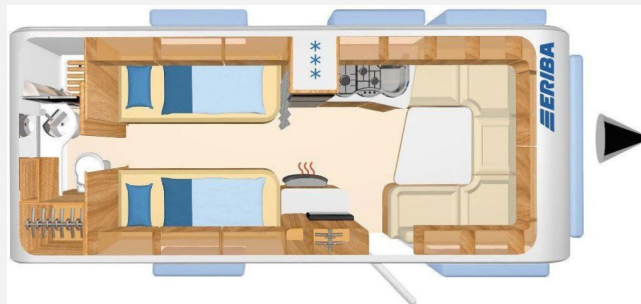

Exposé

Hymer Eriba Nova GL 580

19.500,- €

Fahrzeug

Grundriss

Technische Daten

Gasprüfung	10/2024
Anzahl Schlafplätze	4
Gesamtlänge	8030 cm
Gesamtbreite	2400 cm
Höhe	2600 cm
techn. zul. Gesamtmasse	2000 kg
Zuladung	400 kg
Infrastruktur	WC Küche
	Rundsitzgruppe
	Einzelbett

Beschreibung

Wohnwagen mit Vorzelt, Thule Markiese, Satanlage, Radio und Fernseher.
Zur Zeit aufgebaut in Vlotho, Camping Überland an der Weser.

Ausstattung

- Pakete (Kühlschrank bis 110 l)
- Warmwasser, Warmwasserboiler