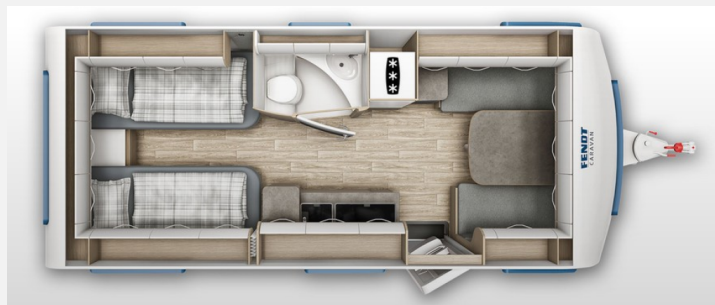

Exposé

Fendt Bianco Activ 515 SGE

30.750,- €

MwSt. ausweisbar

Fahrzeug

Grundriss

Technische Daten

Modell-/Baujahr	2026, 2026
Anzahl der Achsen	1
Anzahl Schlafplätze	4
Gesamtlänge	751 cm
Gesamtbreite	232 cm
Höhe	266 cm
Innenhöhe	198 cm
Umlaufmaß	1017 cm
Aufbaulänge	637 cm
Masse in fahrber. Zustand	1400 kg
techn. zul. Gesamtmasse	2000 kg
Zuladung	600 kg
Infrastruktur	Küche WC
Liegeflächen	Bug (144/120*210) Heck (2*85*200)
Heizung	Truma Combi 4
Wasservorrat	25.00 l
Abwassertankvolumen	24.00 l
Polster	Savio
Farbe	weiß
	Mittelsitzgruppe
	Einzelbett

Beschreibung

- Fendt Bianco Activ 515 SGE - 2026
- Fliegengittertür
- Gewichtserhöhung 2.000 kg AAA
(Fahrwerk, Bereifung, Alufelgen) **nachträglicher Einbau nicht möglich, ab 1800 kg zul. GG: nur aufpreispflichtiges Ersatzrad auf Alufelge zulässig (Einzelachser), Änderungen am Fußboden notwendig
- Einzelbettauszug
- Zulassungsdokumente Fendt
- Frachtkosten Fendt