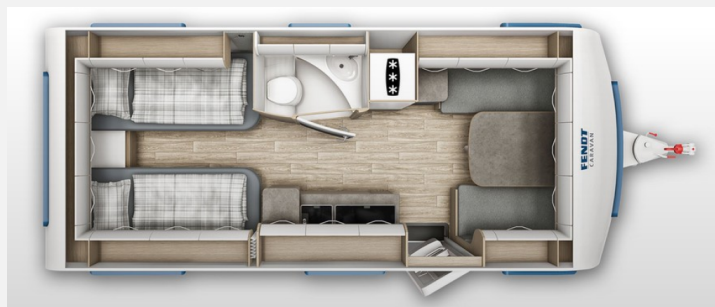

Exposé

Fendt Bianco Activ 515 SGE *sofort verfügbar*

30.990,- €

MwSt. ausweisbar

Fahrzeug

Grundriss

Technische Daten

Modell-/Baujahr	2026, 2026
Anzahl der Achsen	1
Antriebsart	Frontantrieb
Anzahl Schlafplätze	4
Gesamtlänge	751 cm
Gesamtbreite	232 cm
Höhe	232 cm
Innenhöhe	198 cm
Umlaufmaß	1017 cm
Aufbaulänge	637 cm
Masse in fahrber. Zustand	1401 kg
techn. zul. Gesamtmasse	2000 kg
Zuladung	599 kg
Infrastruktur	WC
Liegeflächen	Bug (144/120x210) Heck (2X85X200)
Heizung	Truma Combi 4
Wasservorrat	25 l
Abwassertankvolumen	24 l
Polster	Savio
Farbe	weiß
	Mittelsitzgruppe, Face-to-Face Sitzgruppe
	Einzelbett

Beschreibung

- Fendt Bianco Activ 515 SGE- MJ 2026
- Fliegengittertür
- Deko Paket Savio
2*Kissen 2* Filzkörbchen
- Gewichtserhöhung 2000kg
**nachträglicher Einbau nicht möglich, ab 1800 kg zul. GG: nur aufpreispflichtiges Ersatz auf Alufelge inkl. Halterung zulässig (Einzelachser), Änderungen am Fußboden notwendig
- Einzelbettauszug
- TV-Halter "Sky" mit Gelenkarm
- Zulassungsdokumente Fendt
- Frachtkosten Fendt