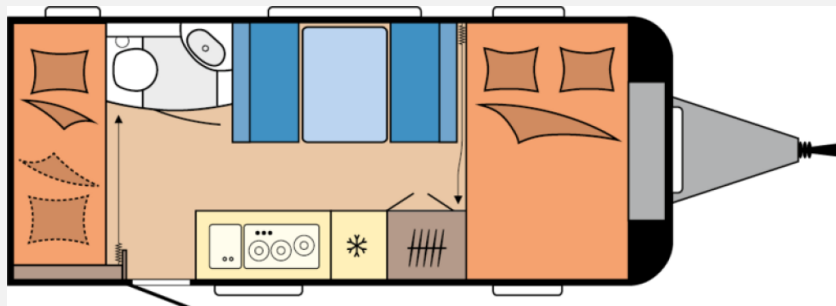

## Technische Daten

<b>Modell-/Baujahr</b>	2026
<b>Anzahl der Achsen</b>	1
<b>Anzahl Schlafplätze</b>	5
<b>Gesamtlänge</b>	689 cm
<b>Gesamtbreite</b>	230 cm
<b>Höhe</b>	264 cm
<b>Innenhöhe</b>	195 cm
<b>Umlaufmaß</b>	947 cm
<b>Aufbaulänge</b>	571 cm
<b>Masse in fahrber. Zustand</b>	1330 kg
<b>techn. zul. Gesamtmasse</b>	1500 kg
<b>max. Auflastung</b>	1800 kg
<b>Infrastruktur</b>	WC
<b>Liegeflächen</b>	Bug (207x128) Seite (185x98) Etagenbett (200x73; 200 x 70)
<b>Heizung</b>	TRUMA S-3004 mit Warmluftanlage und 12-V-Gebläse
<b>Kühlschrankvolumen</b>	133 l
<b>Gefriervolumen</b>	12 l
<b>Wasservorrat</b>	25 l
<b>Abwassertankvolumen</b>	23.5 l
<b>Steckdosen 230V</b>	6