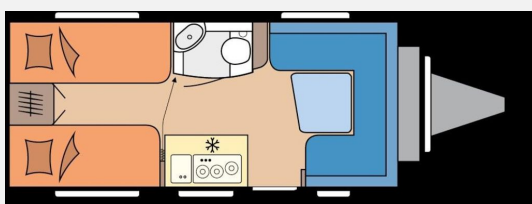

Verkäufer

Camperhaus
Herr Sebastian Audorf
Büsumer Str. 65-67
24768 Rendsburg

✉ sebastian.audorf@wohnwagen-thode.de