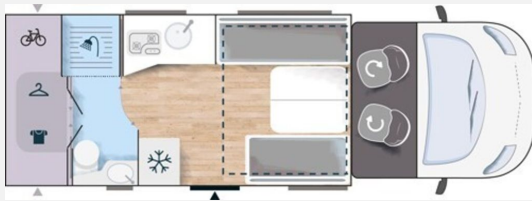

Verkäufer

Dürrwang GmbH & co KG
Herr Team Fahrzeugverkauf
Gneisenaualle 15
44329 Dortmund

✉ info@duerrwang.de