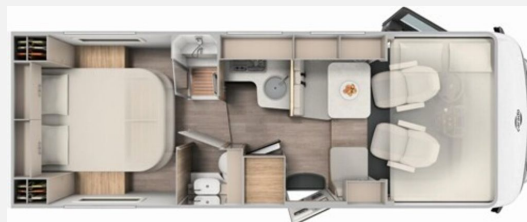

Im Internet gemachte Angaben sind unverbindlich und stellen keine zugesicherten Eigenschaften dar.

Der Verkäufer haftet nicht für Irrtümer, Eingabefehler und Daten, Übermittlungsfehler. Änderungen und Zwischenverkauf vorbehalten.

www.duerrwang.de

Irrtümer und Änderungen vorbehalten

Ausstattung

- Pakete (Separate Dusche)
- Lederlenkrad, Allwetterreifen, Servolenkung, Tempomat, Multifunktionslenkrad, Rußpartikelfilter
- GFK-Dach, Heckgarage, Markise
- WC
- Radio, DAB Radio, Android Auto, Apple CarPlay, Navigationssystem, Rückfahrkamera, Sat-Antenne, TV
- Solaranlage
- Isofix

Irrtümer und Änderungen vorbehalten

Bilder