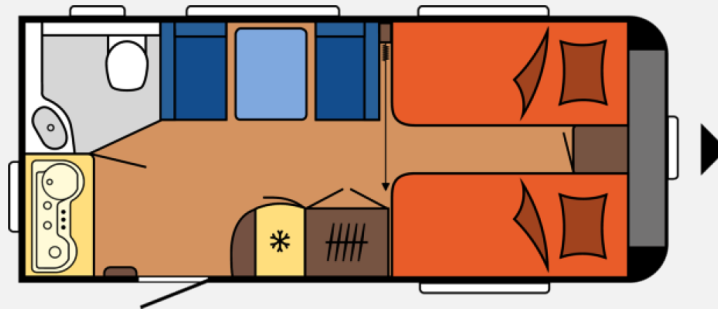

Exposé

Hobby Excellent 460 SL Rangierhilfe

24.990,- €

Differenzbesteuerung gemäß §25a

Fahrzeug

Grundriss

Technische Daten

Modell-/Baujahr	2022
Erstzulassung	01.07.2022
TÜV neu	ja
Anzahl der Achsen	1
Anzahl Schlafplätze	3
Gesamtlänge	675 cm
Gesamtbreite	230 cm
Höhe	262 cm
Innenhöhe	195 cm
Umlaufmaß	9340 cm
Aufbaulänge	557 cm
Masse in fahrber. Zustand	1280 kg
techn. zul. Gesamtmasse	1500 kg
max. Auflastung	1500 kg
Infrastruktur	Küche WC
Liegeflächen	Bug (2 × 193x82) Seite (185x77)
	TÜV neu, Gasprüfung neu
	Seitensitzgruppe
	Einzelbett

Fenster / Aufbau

- Ausstellbare, doppelt verglaste und getönte Fenster
- Kombikassetten mit Verdunkelungs- und Insektenschutzrollo für alle Fenster außer Bad
- Midi-Heki 700 × 500 mm im Wohnraum
- Mini-Heki 400 × 400 mm im Schlafbereich
- Mini-Heki 400 × 400 mm im Waschräum
- Eingangstür einteilig, extrabreit, mit Dreifachverriegelung, Fenster, Abfalleimer, Staufächern und Insektenschutzplissee
- Integrierte Vorzeltleiste
- Regenmarkisenleiste mit Wasserablauf Bug / Heck
- LED-Vorzeltleuchte
- Gasflaschenkasten für 2 × 11-kg-Flaschen
- Stauraumklappe MAXI 1.000 × 300 mm
- **Markise**

Küche

- Super-Slim-Tower-Kühlschrank DOMETIC, 150 Liter, inkl. herausnehmbarem 15-Liter-Frosterfach
- Edelstahl-Kocher-Spüle-Kombination mit 3-Flammkocher
- Elektrische Zündung
- Zweiteilige Glasabdeckung
- Küchenrückwand mit integriertem Verdunkelungs- und Insektenschutzrollo
- Küchenleuchte, 230-V-Steckdosen und USB-Ladesteckdose
- Schubladen in Komfortgröße mit Vollauszug, Soft-Close und Push-Lock