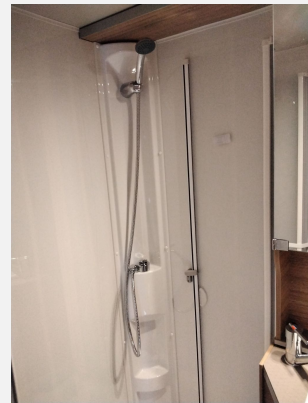

Verkäufer

Freizeit KG Bielefeld
Freizeit KG Bielefeld
Herforder Str. 630 - 634
33729 Bielefeld

✉ bielefeld@freizeit-kg.de