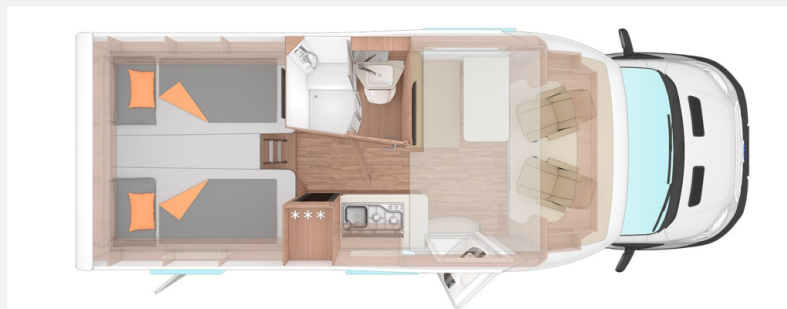

Exposé

Weinsberg CaraSuite 650 MEG Smart & Media-Paket

54.990,- €

MwSt. ausweisbar

Fahrzeug

Grundriss

Technische Daten

km Stand	54 km
Basisfahrzeug	Ford
Anzahl Schlafplätze	4
Gesamtlänge	699 cm
Gesamtbreite	232 cm
Höhe	284 cm
Innenhöhe	200 cm
Aufbauart	Teilintegriert
Masse in fahrber. Zustand	2952 kg
techn. zul. Gesamtmasse	3500 kg
Zuladung	548 kg
Infrastruktur	Küche WC
Liegeflächen	Heck (2 x 201x86) Hubbett (196x142)
Sitze mit Gurt	4
Anhängerlast (gebremst)	2000 kg
Kraftstoff	Diesel
Kühlschrankvolumen	133 l
Wasservorrat	100 l
Abwassertankvolumen	82 l
Batterie	80 Ah
Polster	Active Navy
Steckdosen 230V	5
Steckdosen USB	3
Farbe	weiß
	Tageszulassung
	Seitensitzgruppe
	Einzelbett, Hubbett