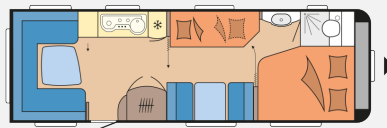

Exposé

Hobby Prestige 720 UKFe

28.990,- €

Differenzbesteuerung gemäß §25a

Fahrzeug

Grundriss

Technische Daten

Anzahl Schlafplätze	5
Gesamtlänge	903 cm
Gesamtbreite	250 cm
Höhe	260 cm
Innenhöhe	195 cm
Umlaufmaß	1159 cm
Aufbaulänge	785 cm
Masse in fahrber. Zustand	1856 kg
techn. zul. Gesamtmasse	2200 kg
max. Auflastung	2500 kg
Liegeflächen	Bug (196x158/ 129) Seite (2 x 189x70) Seite (185x81) Heck (219x153/ 137)

Beschreibung

- Klimaanlage
- Auflastung 2500 kg
- Stockbetten
- leichter Hagel
- TV Halter

Irrtümer und Änderungen vorbehalten

Ausstattung

- Ambientebeleuchtung (Ausführung modellabhängig)
- Bugfenster mit vollintegriertem Verdunkelungs- und Insektenschutzplissee
- Chesterfield Oak/ Magnolia
- Jawa
- Frischwassertank 50 Liter, Vorzelttaußensteckdose, inkl. 230-V-Ausgang, SAT-/TV-Anschluss