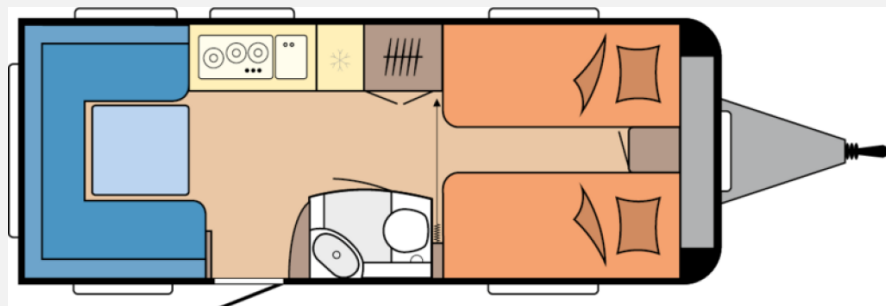

Exposé

Hobby De Luxe 540 UL Abverkauf / 1800 kg

24.990,- €

MwSt. ausweisbar

Fahrzeug

Grundriss

Technische Daten

Modell-/Baujahr	2026, 2026
Anzahl der Achsen	1
Anzahl Schlafplätze	4
Gesamtlänge	729 cm
Gesamtbreite	230 cm
Höhe	263 cm
Innenhöhe	195 cm
Umlaufmaß	988 cm
Aufbaulänge	611 cm
Masse in fahrber. Zustand	1403 kg
techn. zul. Gesamtmasse	1800 kg
Zuladung	397 kg
Liegeflächen	Bug (193x82) Bug (193x82) Heck (203x145/135)
Heizung	Gasheizung
Kühlschrankvolumen	133 l
Wasservorrat	47 l
Abwassertankvolumen	23,5 l
	Rundsitzgruppe
	Doppel-/franz. Bett, Einzelbett

Hobby De Luxe 540 UL – Modell 2026

Entdecken Sie den neuen Hobby De Luxe 540 UL – mit Einzelbetten, gemütlicher Rundsitzgruppe und komfortabler Küchenzeile.

Polstervariante: ZESTO

Dieses Modell steht ab sofort als Ausstellungsfahrzeug bei uns bereit.