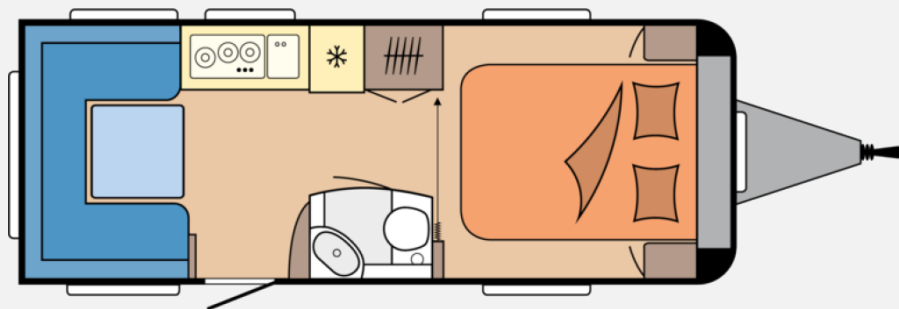

Exposé

Hobby Excellent Edition 540 Uff Abverkauf / 1800 kg

26.990,- €

MwSt. ausweisbar

Fahrzeug

Grundriss

Technische Daten

Modell-/Baujahr	2026, 2026
Anzahl der Achsen	1
Anzahl Schlafplätze	4
Gesamtlänge	746 cm
Gesamtbreite	230 cm
Höhe	263 cm
Innenhöhe	195 cm
Umlaufmaß	993 cm
Aufbaulänge	627 cm
Masse in fahrber. Zustand	1409 kg
techn. zul. Gesamtmasse	1800 kg
Zuladung	391 kg
Liegeflächen	Bug (189x146) Heck (203x130)
Heizung	Truma S 3004
Kühlschrankvolumen	133 l
Wasservorrat	47 l
Abwassertankvolumen	23,5 l
	Rundsitzgruppe
	Doppelbett längs

Hobby Excellent Edition 540 UFF – Modell 2026

Entdecken Sie den neuen Hobby Excellent Edition 540 UFF – mit Queensbett, gemütlicher Rundsitzgruppe und komfortabler Küchenzeile.

Polstervariante: NYO

Serienausstattung