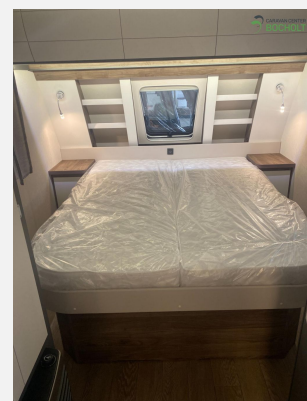

1. Vorzeltsteckdose inkl. TV
2. Irrtümer und Änderungen vorbehalten

Bilder