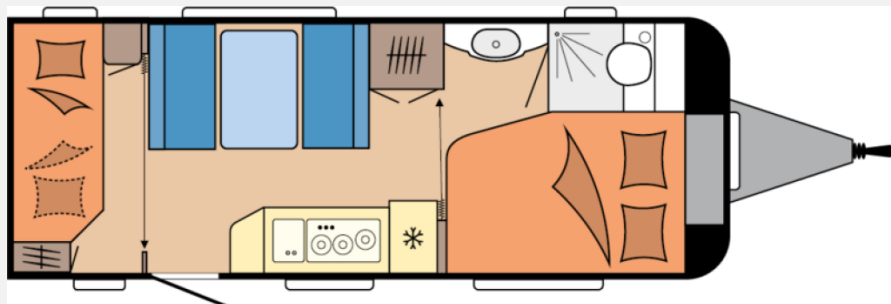

Exposé

Hobby De Luxe 540 KMFe Abverkauf / 1800 kg

25.900,- €

MwSt. ausweisbar

Fahrzeug

Grundriss

Technische Daten

Modell-/Baujahr	2026, 2026
Anzahl der Achsen	1
Anzahl Schlafplätze	5
Gesamtlänge	744 cm
Gesamtbreite	230 cm
Höhe	263 cm
Umlaufmaß	1003 cm
Aufbaulänge	626 cm
Masse in fahrber. Zustand	1427 kg
techn. zul. Gesamtmasse	1800 kg
Zuladung	373 kg
Liegeflächen	Bug (195x137/108) Etagenbett (184x70) Etagenbett (184x73) Mitte (187x106)
Heizung	Gasheizung
Kühlschrankvolumen	133 l
Wasservorrat	47 l
Abwassertankvolumen	23,5 l
	Mittelsitzgruppe
	Doppel-/franz. Bett, Etagenbett

Hobby De Luxe 540 KMFe – Modell 2026

Entdecken Sie den neuen Hobby De Luxe 540 KMFe – mit französischem Bett, Etagenbetten und gemütlicher Mittelsitzgruppe. Viel Platz für die gesamte Familie.

Polstervariante: ZESTO