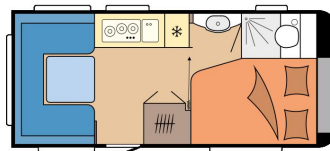

Exposé

Hobby Excellent Edition 460 UFe Abverkauf / 1500 kg

24.500,- €

MwSt. ausweisbar

Fahrzeug

Grundriss

Technische Daten

Modell-/Baujahr	2026, 2026
Anzahl der Achsen	1
Anzahl Schlafplätze	4
Gesamtlänge	664 cm
Gesamtbreite	230 cm
Höhe	262 cm
Innenhöhe	195 cm
Umlaufmaß	922 cm
Aufbaulänge	546 cm
Leergewicht	1200 kg
Masse in fahrber. Zustand	1312 kg
techn. zul. Gesamtmasse	1500 kg
Zuladung	188 kg
Liegeflächen	Bug (195x137/108) Heck (203x135)
Heizung	Truma S 3004
Kühlschrankvolumen	133 l
Wasservorrat	25 l
Abwassertankvolumen	23,5 l
	Rundsitzgruppe
	Doppel-/franz. Bett